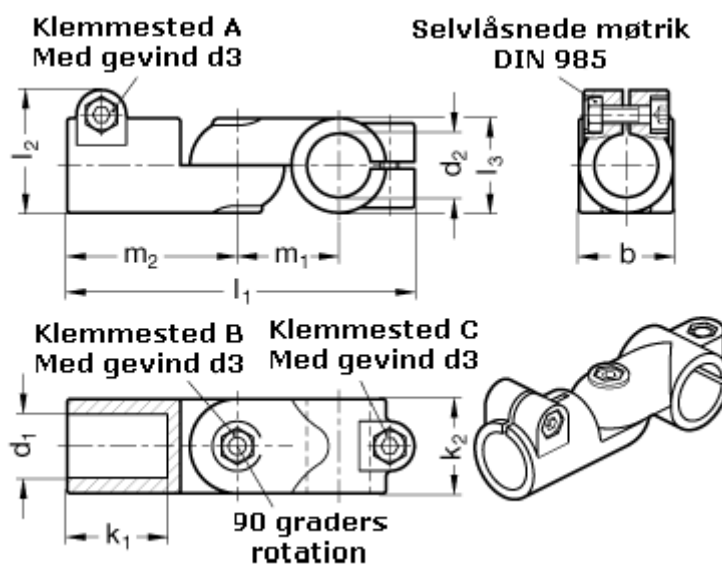

Varenummer: 20288B25B30T2SW

Beskrivelse: E+G Laskeforbindelse - GN 288-B25-B30-T-2-SW

Mål

b = 40

d1 = B25

d2 = B30

d3 = M 8

k1 = 42.5

k2 = 40

l1 = 147

l2 = 52.0

m1 = 43

m2 = 72